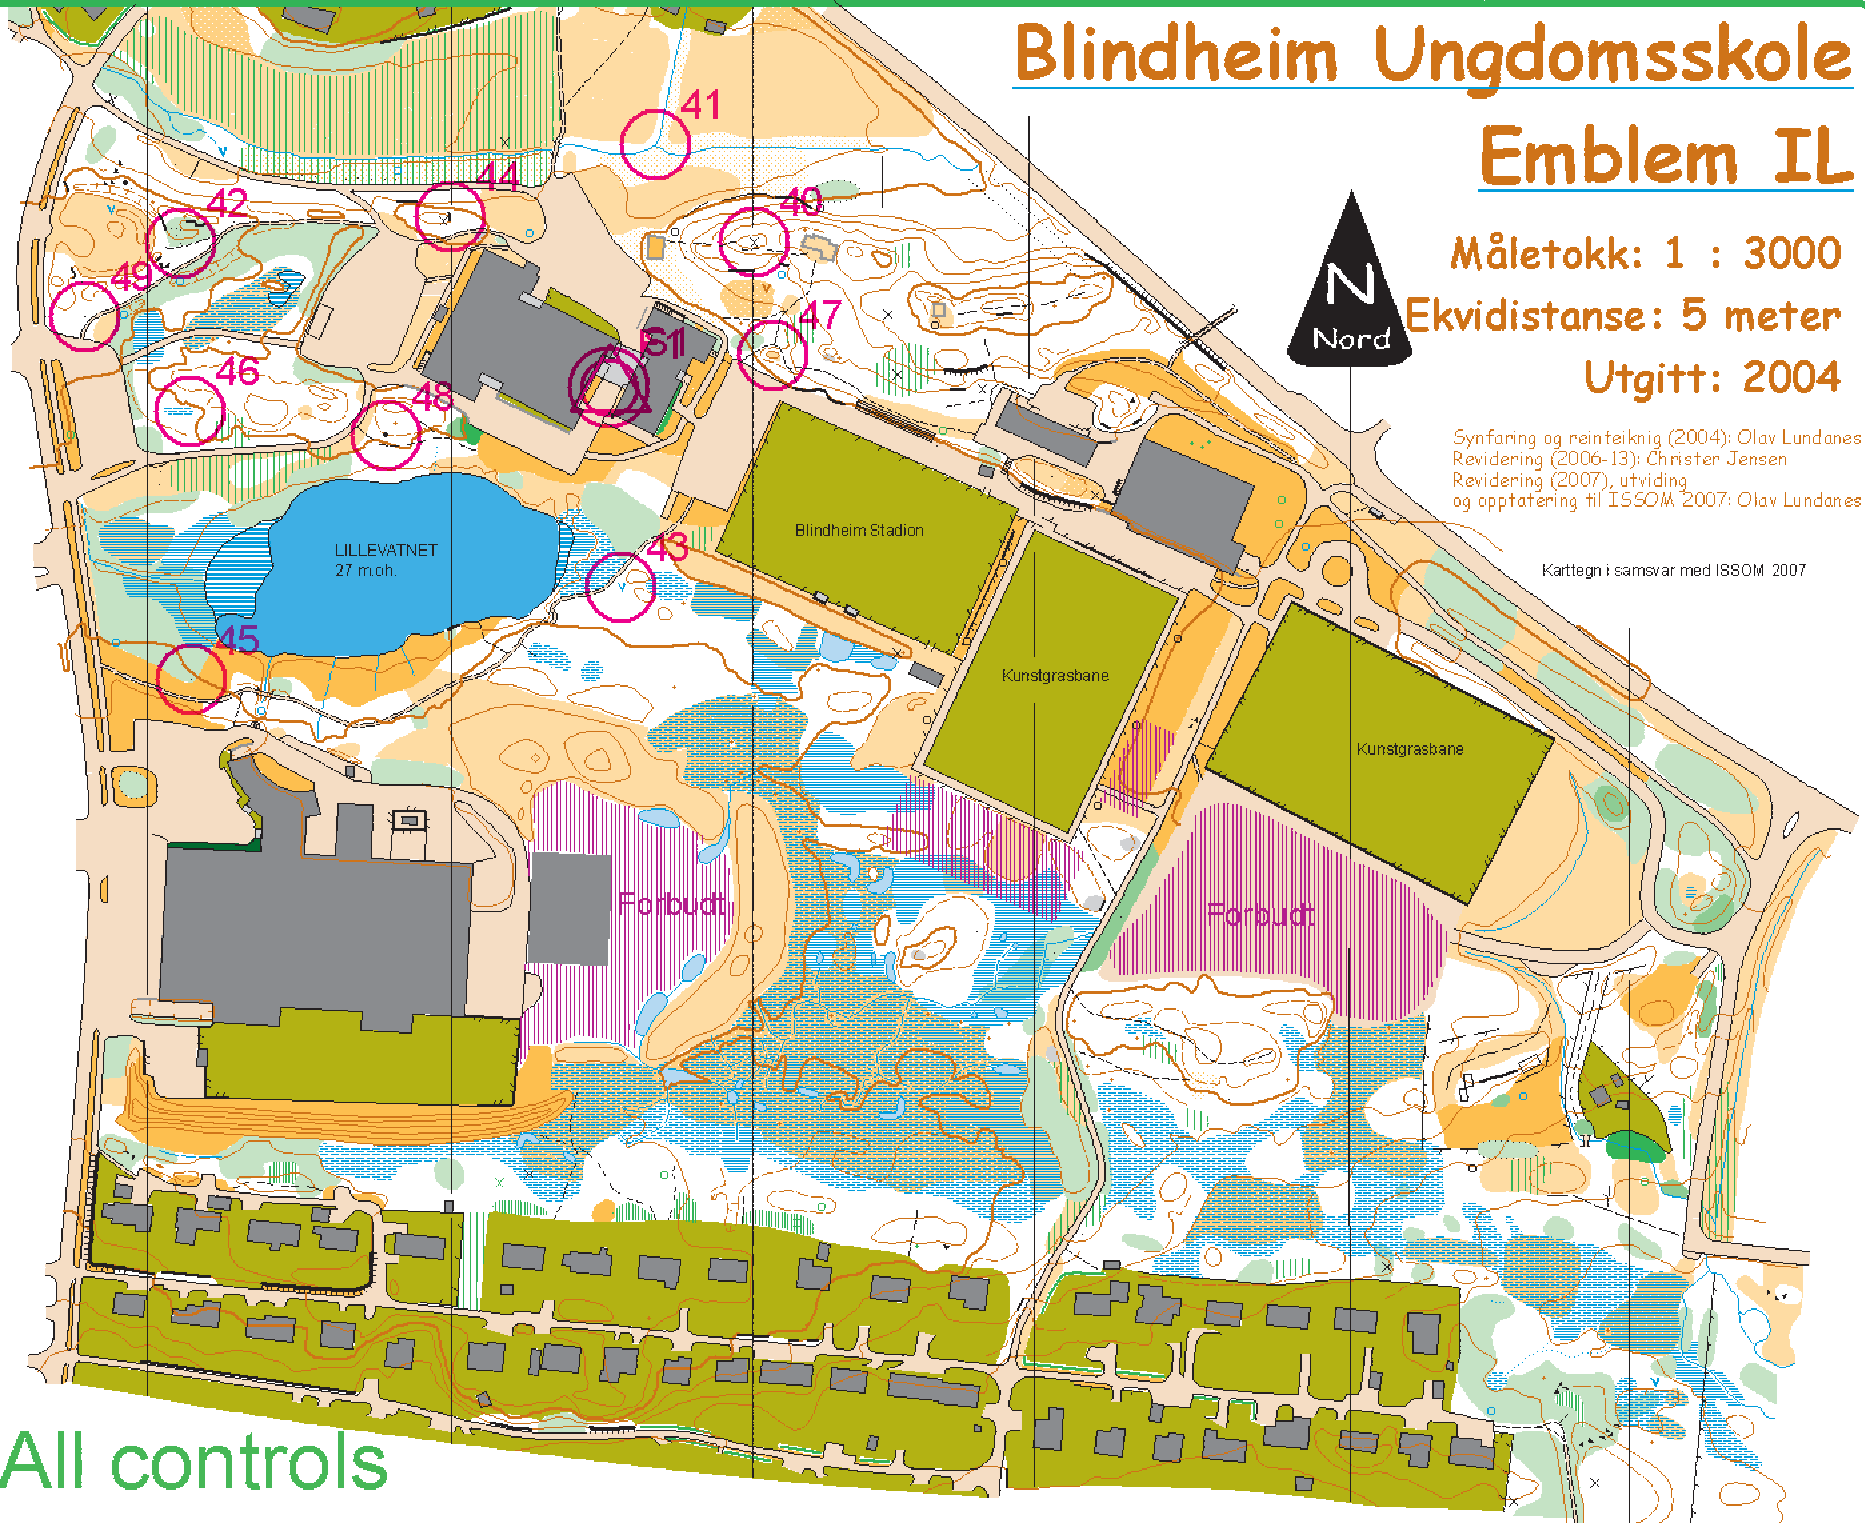

Blindheim Ungdomsskole

Emblem IL

Måletokk: 1 : 3000

Ekvidistanse: 5 meter

Utgitt: 2004

Synfaring og reinfekning (2004): Olav Lundanes
Revidering (2006-13): Christer Jensen
Revidering (2007), utviding
og opptatring til ISSOM 2007: Olav Lundanes

Karttegn i samsvar med ISSOM 2007

- 40 Stolpe
- 41 Grøftekyss
- 42 Stein - Vest
- 43 Pytt
- 44 Under skrent
- 45 Stein - Øst
- 46 Myr - Øst
- 47 Kulle
- 48 Stein - Øst
- 49 Stein - Vest

LØYPE All controls